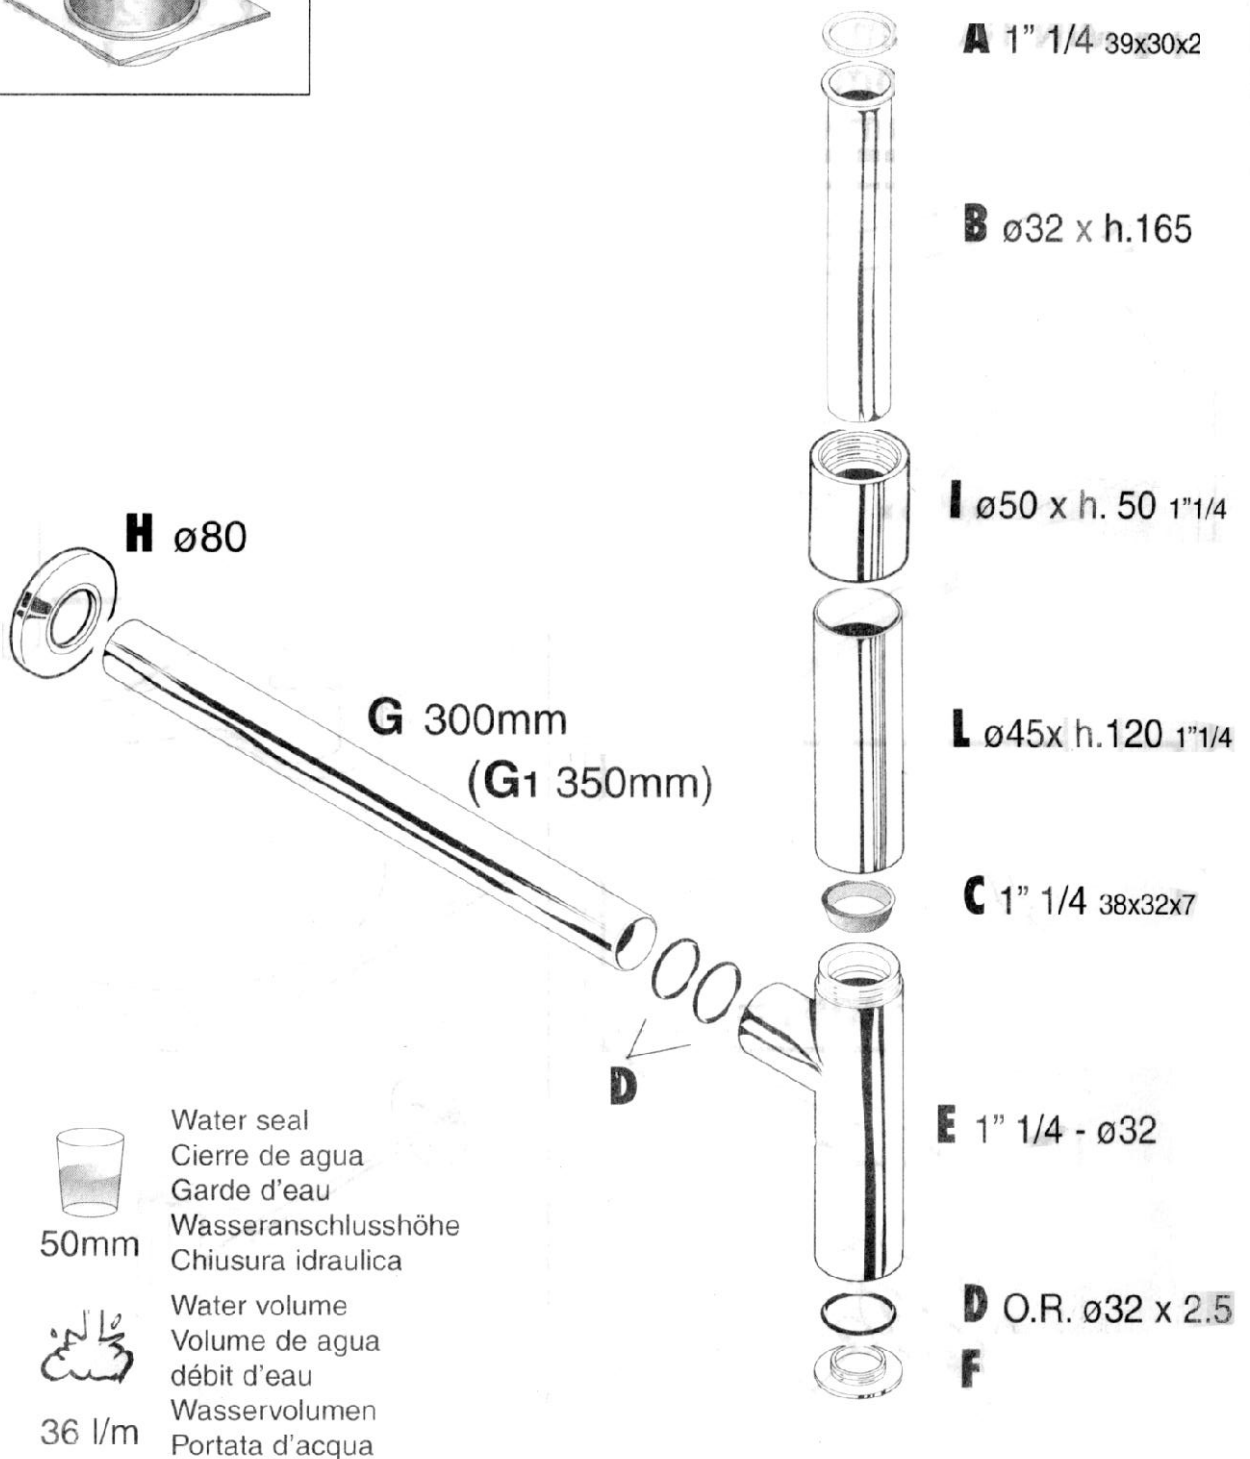

Assembly instruction

Instrucciones de montaje

Notice de montage

Montageanleitung

Istruzioni di montaggio

Date

50mm

Water seal
Cierre de agua
Garde d'eau
Wasseranslusshöhe
Chiusura idraulica

36 l/m

Water volume
Volume de agua
débit d'eau
Wasservolumen
Portata d'acqua