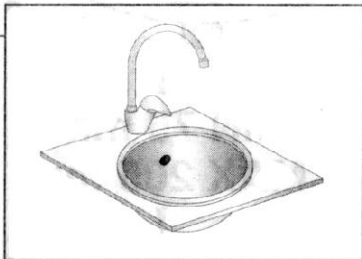

Assembly instruction

Instrucciones de montaje

Notice de montage

Montageanleitung

Istruzioni di montaggio

Date

50mm

Water seal
Cierre de agua
Garde d'eau
Wasseranslusshöhe
Chiusura idraulica

36 l/m

Water volume
Volume de agua
débit d'eau
Wasservolumen
Portata d'acqua