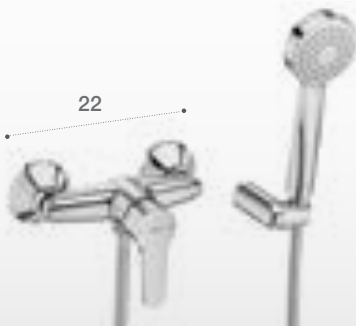

ROBINETTERIE POUR DOUCHE

Mitigeur douche mural
avec accessoires
Chrome
A5A206AC0K