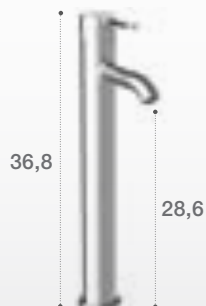

GARANTIE 5 ANS

CARELIA

ROBINETTERIE POUR LAVABO

Mitigeur lavabo avec vidage
Chrome
A5A308AC0K

COLD
START

Mitigeur lavabo bec haut corps
lisse avec vidage click-clack
Chrome
A5A348AC0K

COLD
START

ROBINETTERIE POUR BIDET

Mitigeur bidet avec vidage
Chrome
A5A608AC0K

ROBINETTERIE POUR DOUCHE

Mitigeur douche mural
avec accessoires
Chrome
A5A208AC0K

Mitigeur bain-douche Mural
avec accessoires
Chrome
A5A018AC0K

Dimensions en cm.