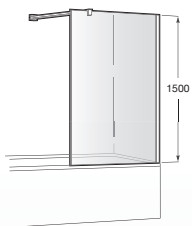

VICTORIA L2

Douche de coin avec 1 panneau coulissant + 1 panneau fixe
+ 1 panneau latéral fixe. Il faut commander la référence 2 fois
pour avoir une cabine complète.
Hauteur 1950 mm

L2 (A)

AM18808012 800 mm

AM18809012 900 mm

±6
mm

PAROIS POUR DOUCHE

VICTORIA MR

Accès d'angle comprenant 2 portes coulissantes et 2 panneaux fixes.
Hauteur 1950 mm

MR (A)

AM19008012 800 mm (R550)

AM18909012 900 mm (R500)

±6
mm

PAROIS POUR BAIGNOIRE

VICTORIA BF

Panneau fixe pour baignoire
Hauteur 1500 mm

BF (A)

AM19308012 800 mm

±6
mm

VICTORIA B1HF

Panneau pivotant et 1 panneau fixe pour baignoire.
Hauteur 1500 mm

B1HF (A)

AM19510012 1000 mm

±6
mm

La collection de parois **Victoria** est disponible sur les supports de communication suivants

CATALOGUE WEB