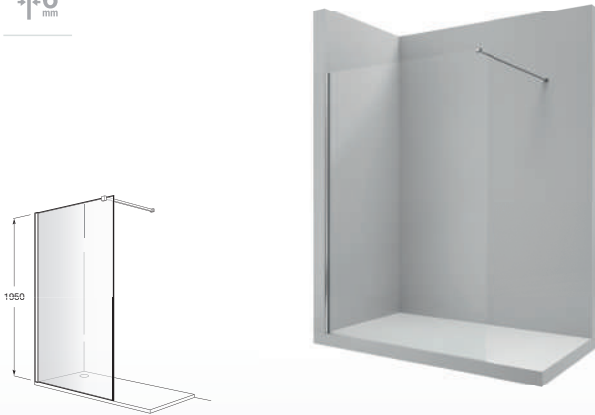

ÉTANCHÉITÉ MAXIMUM

Son profil inférieur confère à la cabine une étanchéité élevée, empêchant l'eau de s'échapper.

RÉVERSIBLE

Pour s'adapter à tous les types d'espace, elle peut être installée à la fois à gauche et à droite du mur.

Victoria BF

Victoria B1HF

PAROIS POUR DOUCHE

VICTORIA DF

Panneau fixe.
Hauteur 1950 mm

DF (A)

AM18508012 800 mm

AM18509012 900 mm

AM18510012 1000 mm

±6
mm

VICTORIA L2-E

Douche frontale avec 1 panneau coulissant + 1 fixe.
Hauteur 1950 mm

L2-E (A)

AM18610012 1000 mm

AM18612012 1200 mm

±6
mm

VICTORIA 2L-E + LF

Douche de coin avec 1 panneau coulissant + 1 panneau fixe
+ 1 panneau latéral fixe.
Hauteur 1950 mm

2L-E (A)

AM18610012 1000 mm

AM18612012 1200 mm

LF (B)

AM18708012 800 mm

±6
mm