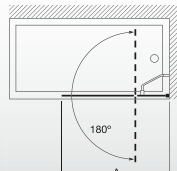

VICTORIA 2L-E + LF

Douche de coin avec 1 panneau coulissant + 1 panneau fixe
+ 1 panneau latéral fixe.
Hauteur 1950 mm

2L-E (A)

AM18610012 1000 mm

AM18612012 1200 mm

LF (B)

AM18708012 800 mm

±6
mm

AM18809012 900 mm

±6
mm

PAROIS POUR DOUCHE

VICTORIA MR

Accès d'angle comprenant 2 portes coulissantes et 2 panneaux fixes.
Hauteur 1950 mm

MR (A)

AM19008012 800 mm (R550)

AM18909012 900 mm (R500)

±6
mm

PAROIS POUR BAIGNOIRE

VICTORIA BF

Panneau fixe pour baignoire
Hauteur 1500 mm

BF (A)

AM19308012 800 mm

±6
mm

VICTORIA B1HF

Panneau pivotant et 1 panneau fixe pour baignoire.
Hauteur 1500 mm

B1HF (A)

AM19510012 1000 mm

±6
mm

La collection de parois **Victoria** est disponible sur les supports de communication suivants

CATALOGUE WEB