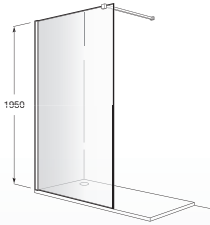

ÉTANCHÉITÉ MAXIMUM

Son profil inférieur confère à la cabine une étanchéité élevée, empêchant l'eau de s'échapper.

RÉVERSIBLE

Pour s'adapter à tous les types d'espace, elle peut être installée à la fois à gauche et à droite du mur.

Victoria BF

Victoria B1HF

PAROIS POUR DOUCHE

VICTORIA DF

Panneau fixe.
Hauteur 1950 mm

DF (A)

AM18508012 800 mm

AM18509012 900 mm

AM18510012 1000 mm

±6
mm

VICTORIA L2-E

Douche frontale avec 1 panneau coulissant + 1 fixe.
Hauteur 1950 mm

L2-E (A)

AM18610012 1000 mm

AM18612012 1200 mm

±6
mm

VICTORIA 2L-E + LF

Douche de coin avec 1 panneau coulissant + 1 panneau fixe
+ 1 panneau latéral fixe.
Hauteur 1950 mm

2L-E (A)

AM18610012 1000 mm

AM18612012 1200 mm

LF (B)

AM18708012 800 mm

±6
mm