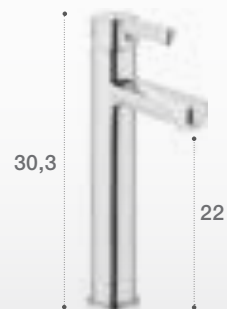

Saona

Collection de robinetterie

Roca

SAONA

CARTOUCHE CÉRAMIQUE

La cartouche en céramique offre un niveau de précision inégalé, confort et douceur dans son utilisation ainsi qu'une longue durée de vie.

EVERSHINE®

Anti-corrosion,
Brillance,
Effet miroir
et anti-rayures.

veau
ur
e

**LIMITEUR DE FLUX
5L/MIN**

5 l/min à 3 bars
(mitigeur lavabo)

GARANTIE 5 ANS

SAONA

ROBINETTERIE POUR LAVABO

Mitigeur lavabo avec vidage
Chrome
A5A307AC0K

Mitiguer lavabo avec corps lisse
Chrome
A5A327AC0K

Mitiguer lavabo bec haut avec vidage
click-clack
Chrome
A5A377AC0K

ROBINETTERIE POUR BIDET

Mitigeur bidet avec vidage
Chrome
A5A607AC0K

Mitiguer bidet avec corps lisse
Chrome
A5A627AC0K