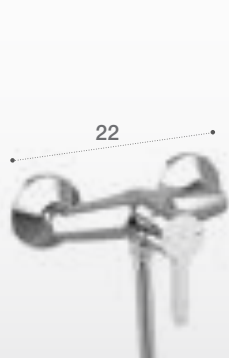

Mitiguer lavabo avec corps lisse
Chrome
A5A327AC0K

Mitiguer lavabo bec haut avec vidage
click-clack
Chrome
A5A377AC0K

ROBINETTERIE POUR BIDET

Mitigeur bidet avec vidage
Chrome
A5A607AC0K

Mitiguer bidet avec corps lisse
Chrome
A5A627AC0K

ROBINETTERIE POUR DOUCHE

Mitigeur douche mural
avec accessoires
Chrome
A5A2A7AC0K

Mitiguer bain-douche Mural
avec accessoires
Chrome
A5A017AC0K

Dimensions en cm.