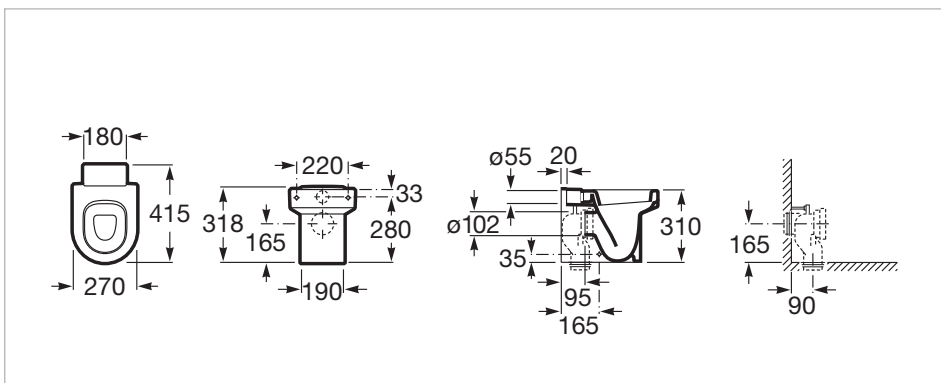

Happening

Ramon Benedito nous offre une collection résolument contemporaine et très épurée. Elle s'adresse à un public jeune, en quête de nouvelles tendances, soucieux de jouer la carte de la pureté et de la fonctionnalité. Happening est née de l'alchimie entre un design novateur caractérisé par la sobriété des lignes mettant en scène des rondeurs accueillantes et l'innovation technologique de certains éléments. Innovante, astucieuse, modulable... les adjectifs ne manquent pas !

Designer industriel barcelonais reconnu et primé mondialement. Au cours de ses vingt années de collaboration avec Roca, il a appliqué un critère de design qui peut se résumer en une phrase : la rigueur comme méthode.

Cuvette en porcelaine pour enfants alimentation indépendante à évacuation duale

Forme: Ronde
Kit de fixations: Inclus
Sur pied
Système d'évacuation: À chasse directe
Type d'installation: Au sol
Type d'évacuation: Duale (vario)

Couleurs et finitions

Comment obtenir la référence
Remplacer les ".." de la référence du produit par le code de la finition choisie

00 Blanc

Dimensions

Longueur: 270 mm.
Largeur: 415 mm.
Hauteur: 310 mm.

Compatible avec

801116..4 Lunette de WC

Dessins techniques