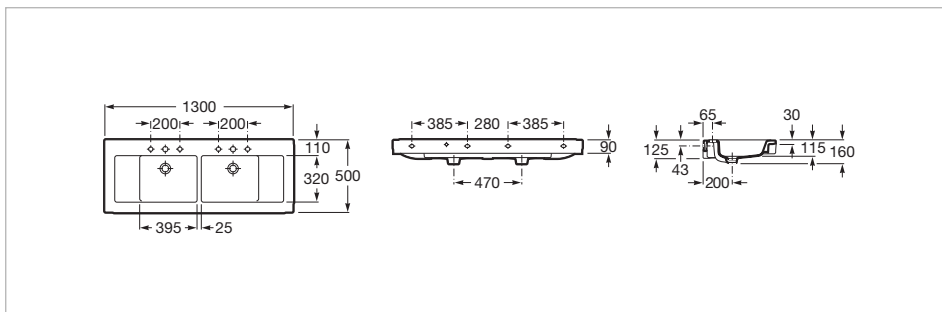

Stratum-N

La technologie et l'innovation se joignent au meuble Stratum. La connectivité est un facteur clé de la nouvelle création de Roca dans la conception de meubles de salle de bains, un engagement au confort qui comprend des haut-parleurs Bluetooth®, une prise auxiliaire et un éclairage interne. Des fonctionnalités sans précédent dans le but de nous faire vivre et de rendre notre routine quotidienne plus agréable.

Lavabo mural en porcelaine

Forme: Carrée
Kit de fixations: Inclus
Lavabo double
Matériau: Porcelaine
Position de la cuve: Centrale
Position de la tablette: Des deux côtés
Tablette intégrée
Trou pour la robinetterie: 2 trous
Type d'installation: Autoportant, À poser sur meuble

Couleurs et finitions

Comment obtenir la référence
Remplacer les "." de la référence du produit par le code de la finition choisie

00 Blanc

Dimensions

Longueur: 1300 mm.
Largeur: 500 mm.
Hauteur: 160 mm.

Compatible avec

506403110 Siphon bouteille totem pour lavabo/vasque. Longueur du tube 300mm.
505400000 Vidage pour robinetterie murale
505400900 Vidage clic-clac universel. Bonde chromée Ø40
506401614 Siphon laiton pour lavabo/vasque. Longueur du tube 250mm

Dessins techniques