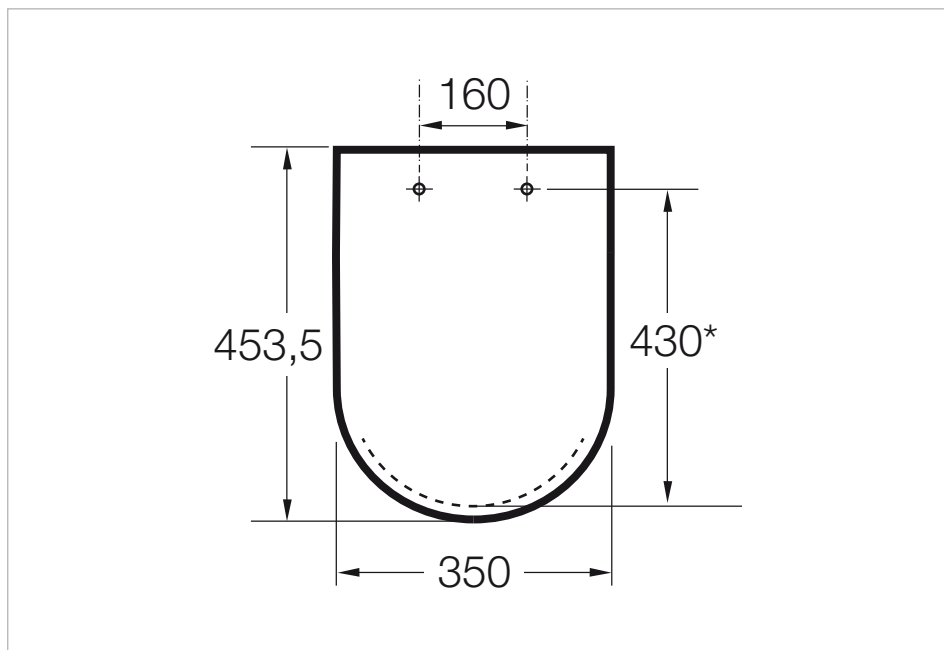

SQUARE - Abattant thermodur double laqué frein de chute "Silencio" pour WC

Compatible avec: WC
Forme: Carrée

Couleurs et finitions

Comment obtenir la référence
Remplacer les ".." de la référence du produit par le code de la finition choisie

00 Blanc

Compatible avec

342477..0 SQUARE - Cuvette en porcelaine à évacuation horizontale
346477..0 SQUARE - Cuvette de WC suspendue en porcelaine

Dessins techniques

Beyond