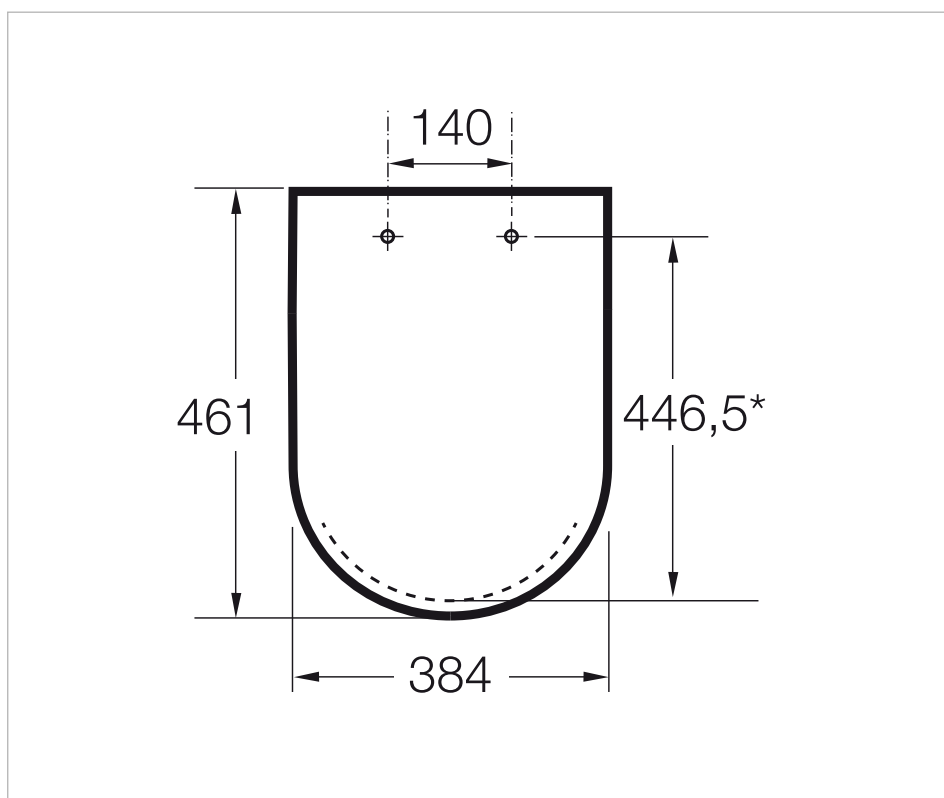

	00 Blanc
	62 Blanc Mat
	63 Perle
	64 Onyx
	65 Beige
	66 Café

Compatible avec

3420B9..0 Cuvette de WC Rimless à évacuation duale, adossée au mur
 3460B7..0 WC suspendu Rimless en céramique

Dessins techniques