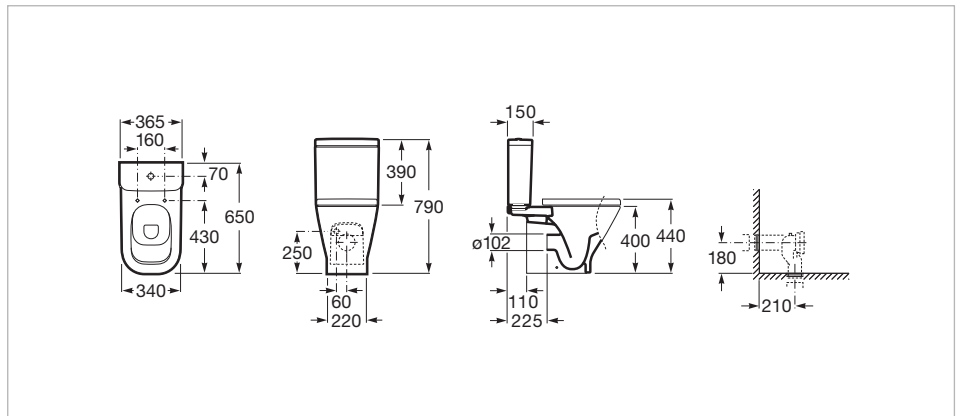

Dessins techniques