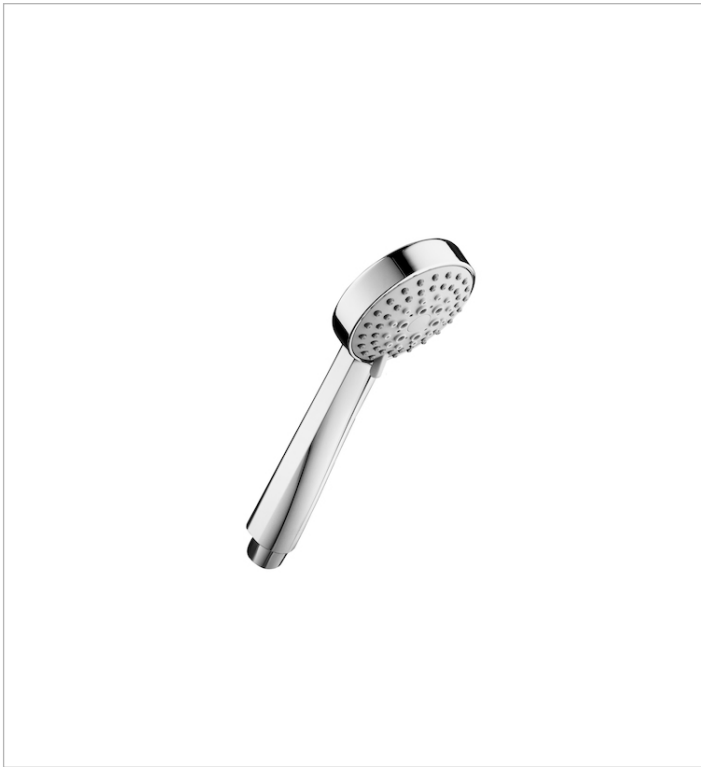

Kit de douche Stella composé d'une barre coulissante, d'une douchette Stella 80/3 et d'un flexible. La douchette est équipée de 3 fonctions : Pluie, Tonic et Pulse.

Barre incluse
 Diamètre (mm): 80
 Finition: Chromé
 Flexible inclus
 Forme: Circulaire
 Nombre de fonctions: 3
 SlideBarLengthMM: 700
 Support inclus

Inclus

5B1103C00 80/3. Douchette avec 3 fonctions: Rain, Tonic et Pulse
 5B0205C00 Barre en laiton chromé avec support de douchette coulissant

Gamme premium de douche de tête en acier inoxydable pour une installation au mur ou au plafond. Son système EasyClean prévient l'accumulation de calcaire.

Dessins techniques

80/3. Douchette avec 3 fonctions: Rain, Tonic et Pulse

Diamètre (mm): 80
 Finition: Chromé
 Forme: Circulaire
 Nombre de fonctions: 3

Inspirée par les éléments naturels, cette collection présente un esthétisme basé sur des lignes simples, pures et contemporaines tout en offrant une large gamme de solutions.

Dessins techniques

Barre en laiton chromé avec support de douchette coulissant

Inspirée par les éléments naturels, cette collection présente un esthétisme basé sur des lignes simples, pures et contemporaines tout en offrant une large gamme de solutions.