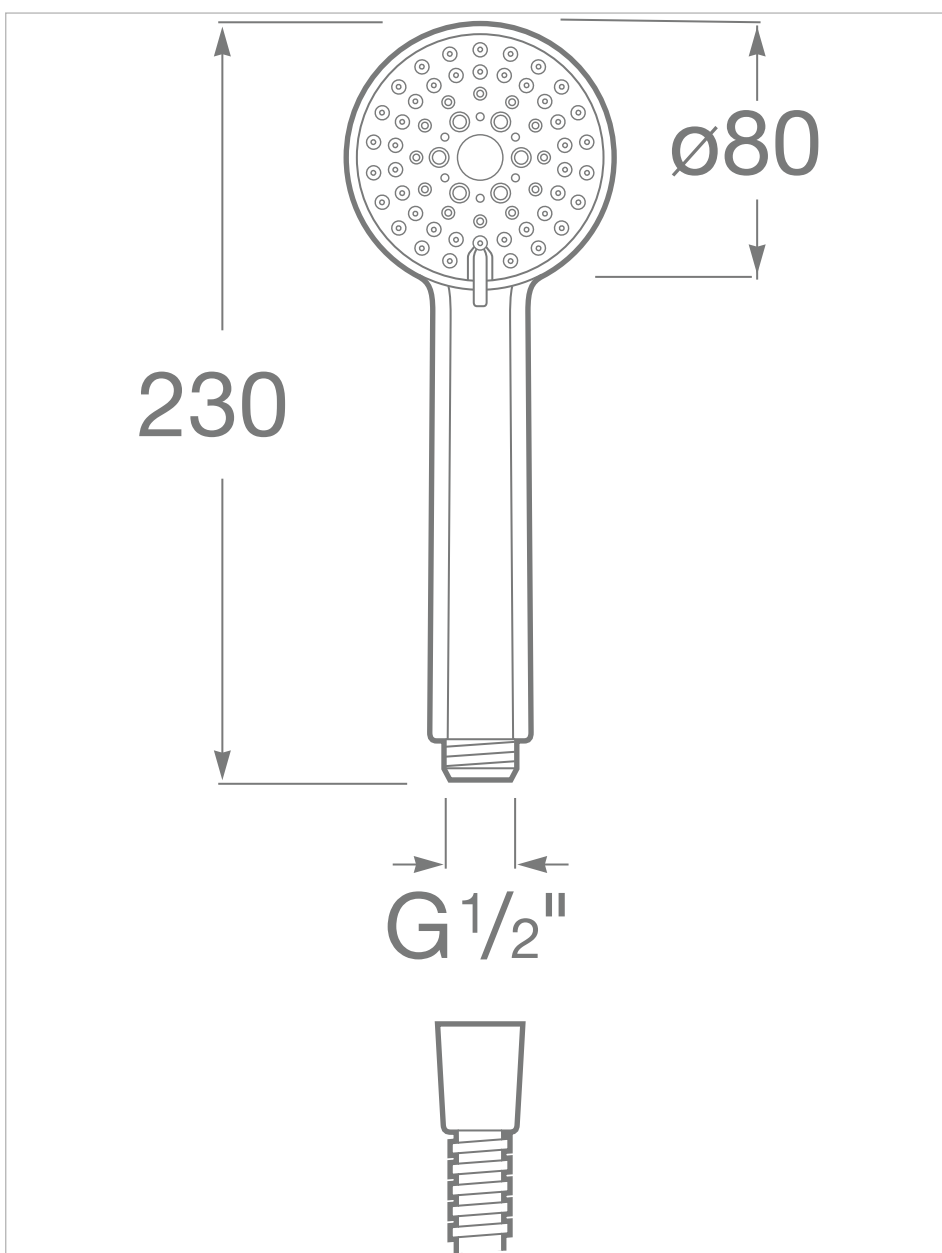

Kit de douche Stella composé d'une barre coulissante, d'une douchette Stella 80/3 et d'un flexible. La douchette est équipée de 3 fonctions : Pluie, Tonic et Pulse.

Barre incluse
 Diamètre (mm): 80
 Finition: Chromé
 Flexible inclus
 Forme: Circulaire
 Nombre de fonctions: 3
 SlideBarLengthMM: 700
 Support inclus

Inclus

5B1103C00 80/3. Douchette avec 3 fonctions: Rain, Tonic et Pulse
 5B0205C00 Barre en laiton chromé avec support de douchette coulissant

Gamme premium de douche de tête en acier inoxydable pour une installation au mur ou au plafond. Son système EasyClean prévient l'accumulation de calcaire.

Dessins techniques

80/3. Douchette avec 3 fonctions: Rain, Tonic et Pulse

Diamètre (mm): 80
 Finition: Chromé
 Forme: Circulaire
 Nombre de fonctions: 3

Inspirée par les éléments naturels, cette collection présente un esthétisme basé sur des lignes simples, pures et contemporaines tout en offrant une large gamme de solutions.

Dessins techniques

Barre en laiton chromé avec support de douchette coulissant

Inspirée par les éléments naturels, cette collection présente un esthétisme basé sur des lignes simples, pures et contemporaines tout en offrant une large gamme de solutions.