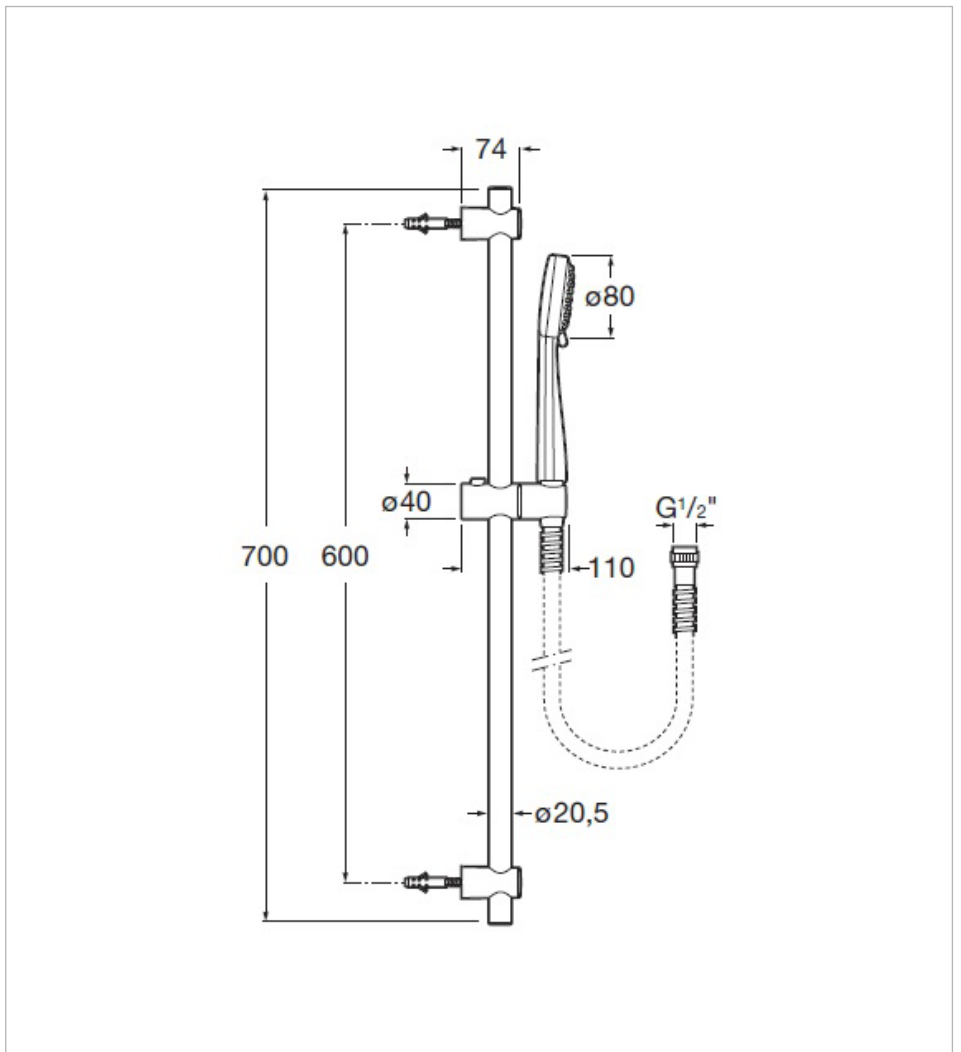

Kit de douche Stella composé d'une barre coulissante, d'une douchette Stella 80/3 et d'un flexible. La douchette est équipée de 3 fonctions : Pluie, Tonic et Pulse.

Barre incluse
 Diamètre (mm): 80
 Finition: Chromé
 Flexible inclus
 Forme: Circulaire
 Nombre de fonctions: 3
 SlideBarLengthMM: 700
 Support inclus

Inclus

5B1103C00 80/3. Douchette avec 3 fonctions: Rain, Tonic et Pulse
 5B0205C00 Barre en laiton chromé avec support de douchette coulissant

Gamme premium de douche de tête en acier inoxydable pour une installation au mur ou au plafond. Son système EasyClean prévient l'accumulation de calcaire.

Dessins techniques

80/3. Douchette avec 3 fonctions: Rain, Tonic et Pulse

Diamètre (mm): 80
 Finition: Chromé
 Forme: Circulaire
 Nombre de fonctions: 3

Inspirée par les éléments naturels, cette collection présente un esthétisme basé sur des lignes simples, pures et contemporaines tout en offrant une large gamme de solutions.