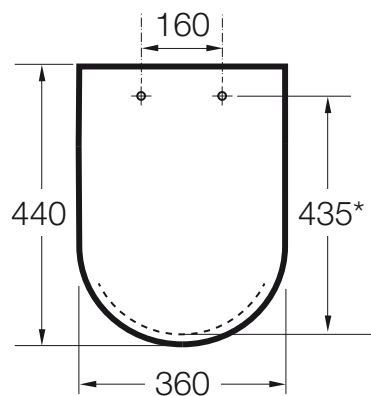

Dessins techniques