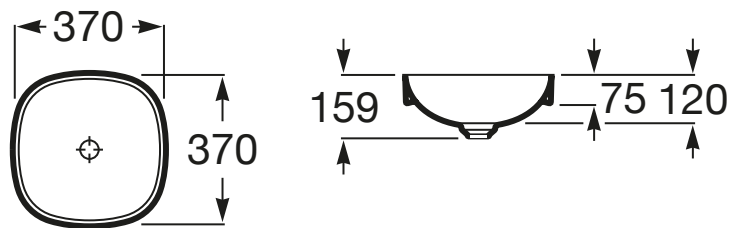

Inspira

Dessins techniques