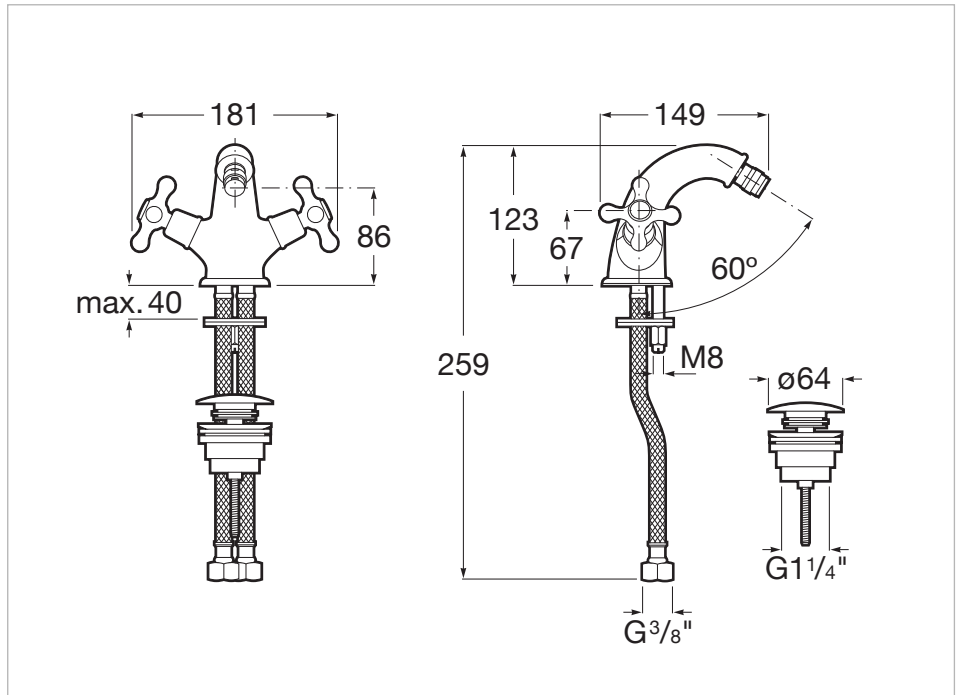

Carmen

Mélangeur bidet avec vidage clic-clac

ClickClackWaste

FaucetType: Mélangeur

Lieux d'installation: Bidet

Type d'installation: Sur plan

Dessins techniques

Carmen est un hommage à l'un des modèles les plus emblématiques de Roca des années 1940, qui revient avec un caractère vintage pour devenir une collection de porcelaine vitrifiée et de meubles avec les dernières innovations dans la conception d'espaces de salle de bains.