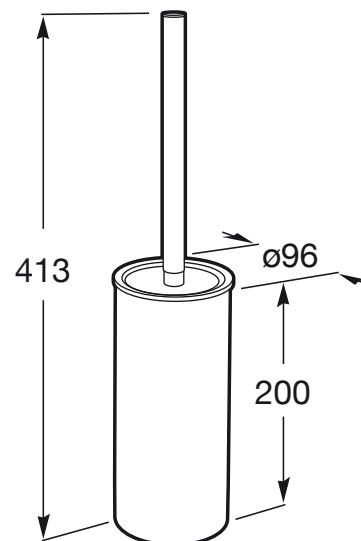

Tempo

Porte-balayette à poser

Matériau: Métal, Plastique

Type d'installation: Au sol

Couleurs et finitions

Comment obtenir la référence

Remplacer les "." de la référence du produit par le code de la finition choisie

01 Chromée

22 Titanium black

Dimensions

Longueur: 96 mm.

Largeur: 96 mm.

Hauteur: 413 mm.

Une collection complète d'accessoires avec un design minimaliste. Idéal pour les espaces de bain urbains, élégants et modernes. Les finitions sont conçues pour avoir une longue durée de vie grâce à leur résistance et leurs excellentes propriétés anti-corrosion. Les accessoires fixés au mur peuvent être facilement fixés avec des vis. Un kit d'installation est inclus avec les produits.

Dessins techniques

Tempo