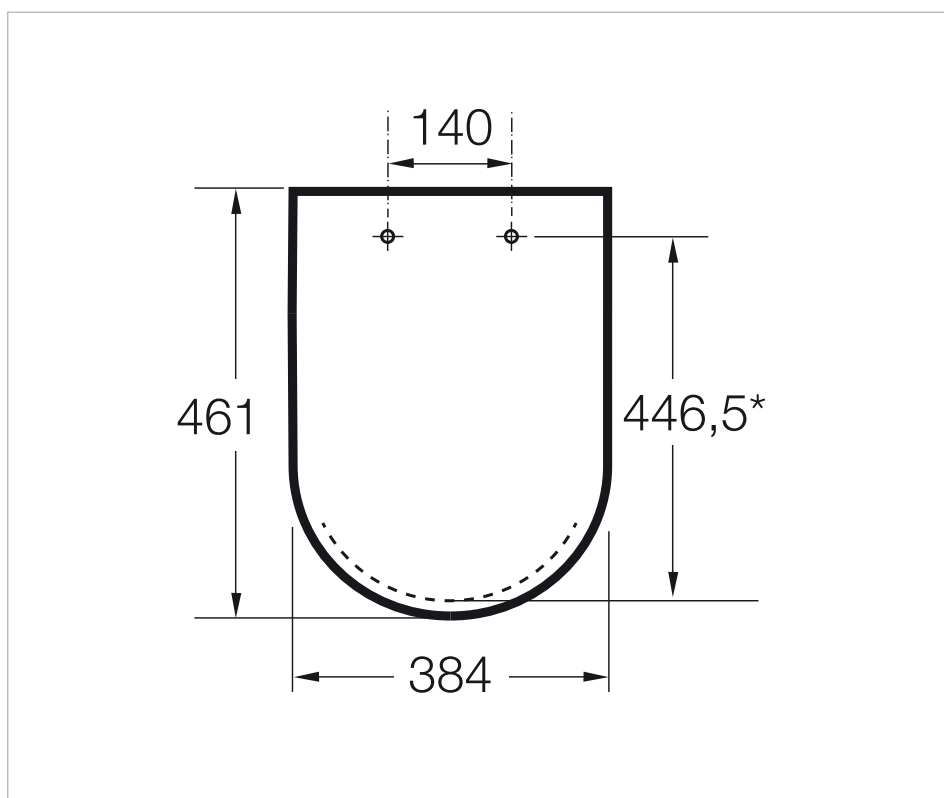

Dessins techniques